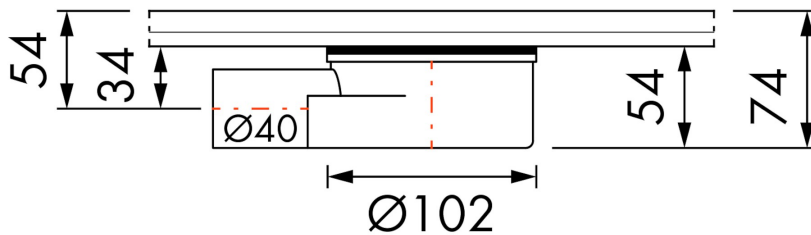

ALLGEMEIN

Serie	Siphon
Name	Siphon | Multi | Abgang Waagrecht, Ausgang 40mm

ARTIKELNUMMER

Artikelnummer	EDMSI 6

TECHNISCHE ZEICHNUNGEN

Easy Drain® EDMSI-6, WS-30 mm